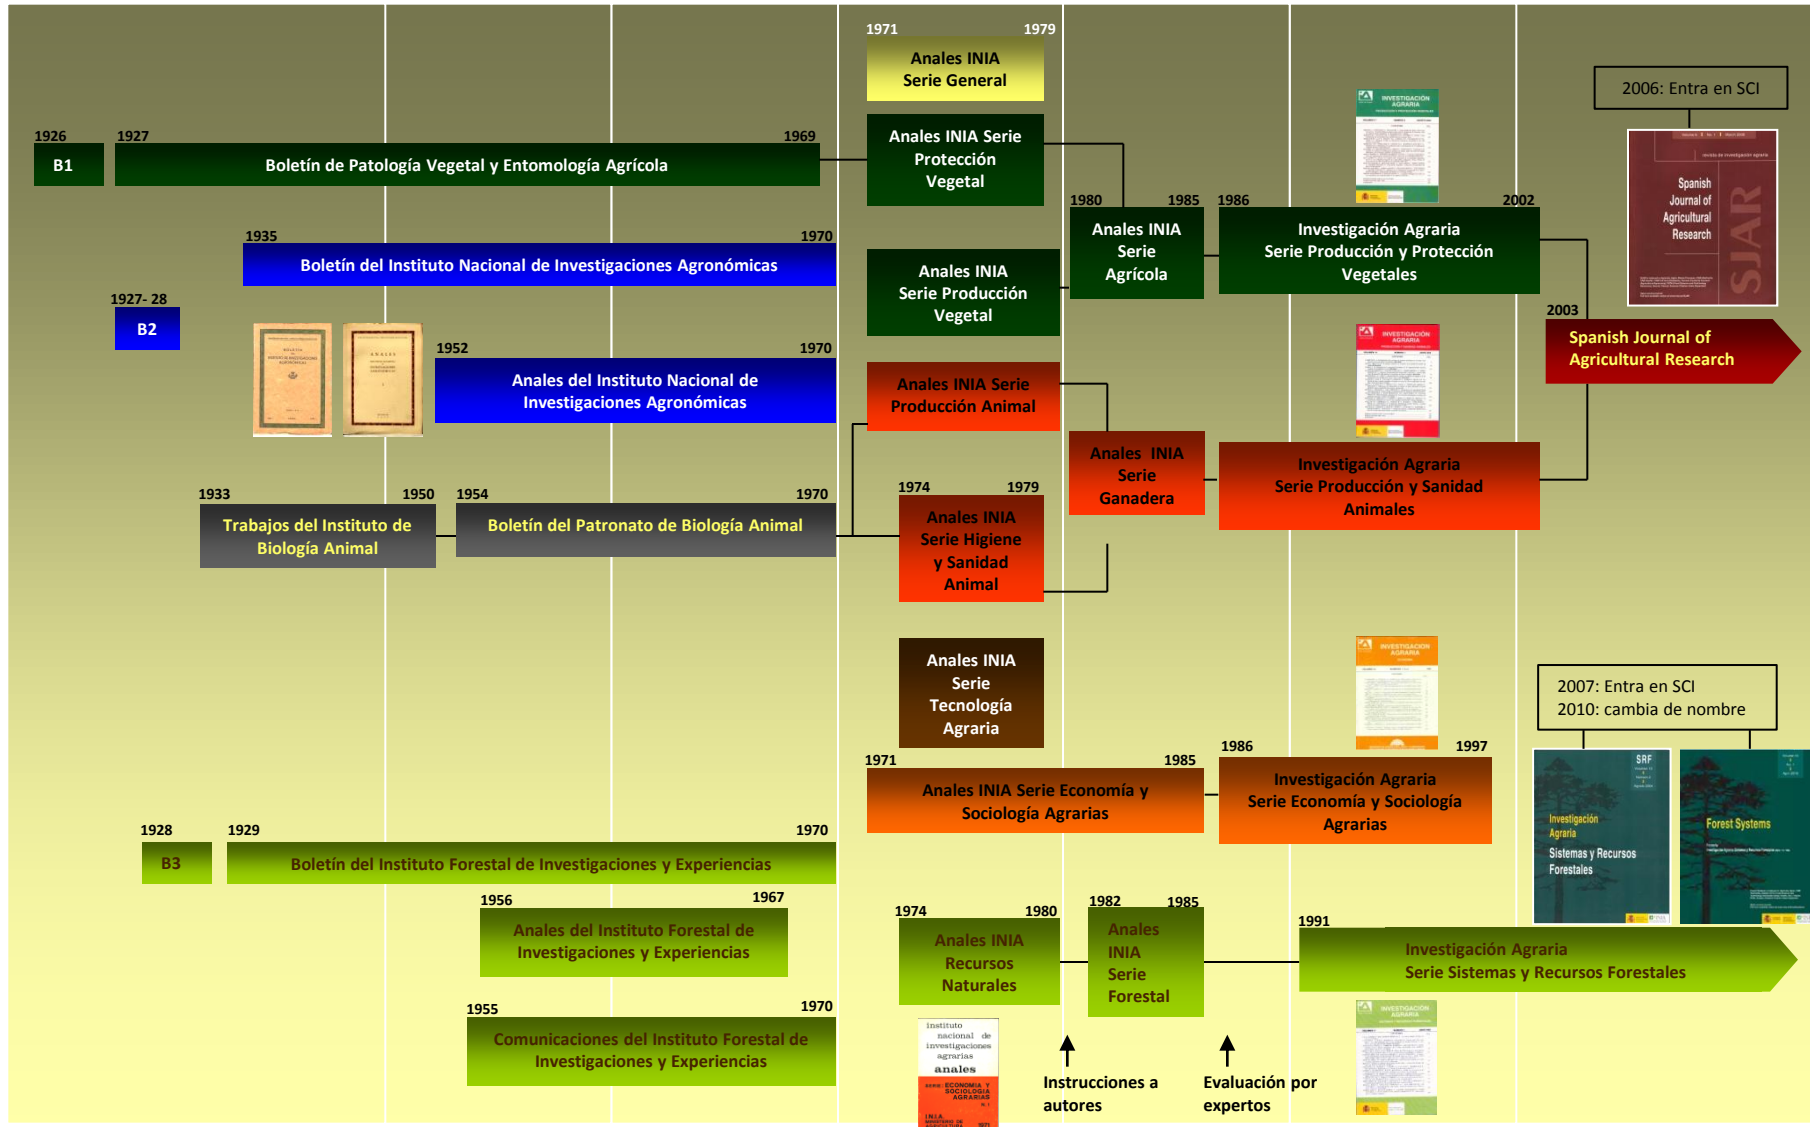

# HISTORIA DE LAS REVISTAS CIENTÍFICAS DEL INIA

1920

1950

1960

1970

1980

1990

2000

B1: Boletín de la Estación de Patología Vegetal; B2: Boletín del Instituto Nacional de Investigaciones y Experiencias Agronómicas y Forestales

B3: Boletín del Servicio Forestal de Investigaciones y Experiencias